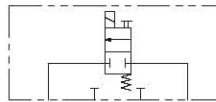

## DN6电磁滑阀22-PT-直流

Solenoid Operated Directional Valves

特点:

1. 安装面符合ISO 4401-AB-03-4-A
2. 阀芯机能可常开、常闭可选;
3. 电器接头符合DIN43650;
4. 直流电源, 多种电压可选择;
5. 线圈插头方向可旋转;
6. 使用P、T油口。

性能参数:

1. 最高压力: 35MPa (P口);
2. 最大流量: 40L/min;
3. 内泄漏量: 82mL/min;
4. 最大切换频率: 15000cycles/hr.

型号:

MEV06122-H-D\*\*

MEV06122-C-D\*\*

机能符号:

外形尺寸: