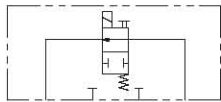

## DN6电磁滑阀22-PT-直流

Solenoid Operated Directional Valves

特点:

1. 安装面符合ISO 4401-AB-03-4-A
2. 阀芯机能可常开、常闭可选;
3. 电器接头符合DIN43650;
4. 直流电源, 多种电压可选择;
5. 线圈插头方向可旋转;
6. 使用P、T油口。

性能参数:

1. 最高压力: 35MPa (P口);
2. 最大流量: 40L/min;
3. 内泄漏量: 82mL/min;
4. 最大切换频率: 15000cycles/hr.

型号:

MEV06122-H-D\*\*

MEV06122-C-D\*\*

机能符号:

外形尺寸: